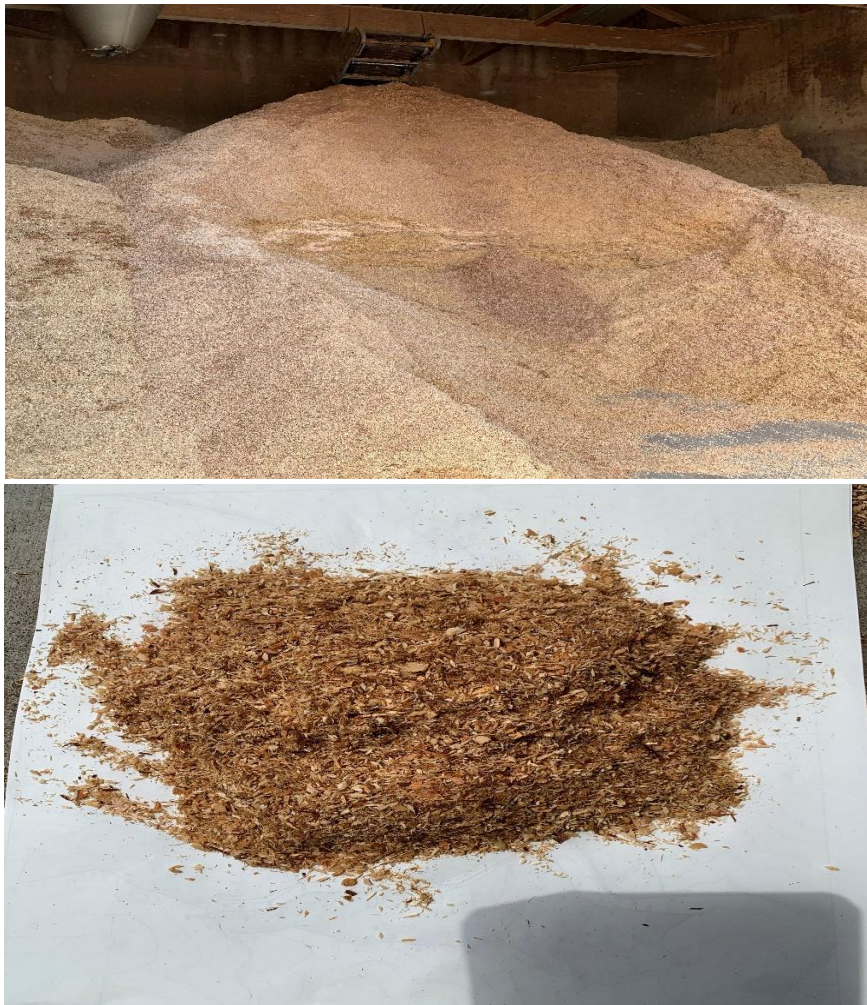

神奈川県産針葉樹（スギ・ヒノキ混在）

オガ粉 1,210 円／立米で販売しております。

※トラック等に積込みいたしますが、こぼれない様に荷台に箱をつくる形でお越しく下さい。

※配達は行っておりません。

お問い合わせ先

TEL：0463-73-5295

FAX：0463-88-6767

E-mail：kenmori@kenmoriren.jp